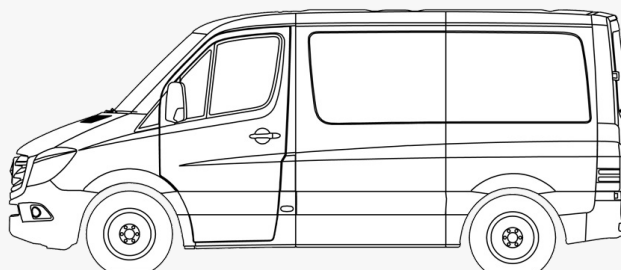

**Technische informatie**

2 zitplaatsen rechtsvoor  
 Airbag bestuurder  
 Alarm klasse 3  
 Apple carplay  
 Bestuurdersstoel in hoogte verstelbaar  
 Boordcomputer  
 Buitenspiegels elektrisch verstel- en verwarmbaar  
 Centrale deurvergrendeling met afstandsbediening  
 Comfortstoel(en)  
 Dimlichten automatisch  
 Elektrische ramen voor  
 Keyless start  
 Led verlichting in laadruimte  
 Licht en zicht-pakket  
 Metaalkleur